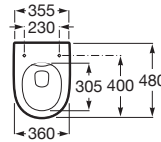

## DIMENSIUNI

Lungime	360 mm
Lățime	480 mm
Înălțime	400 mm

## SCHIȚE TEHNICE