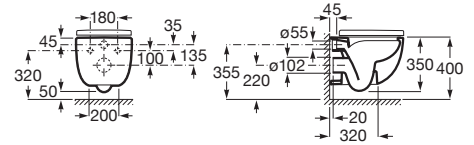

## DIMENSIUNI

Lungime	360 mm
Lățime	480 mm
Înălțime	400 mm

## SCHIȚE TEHNICE

## CARACTERISTICI

Formă: Rotundă

Fără margine

Set de fixare: Inclus

Sistem de evacuare: Spălare cu jet de apă

Tip ieșire: Orizontală

Tip instalare: Suspendat

Closet compact